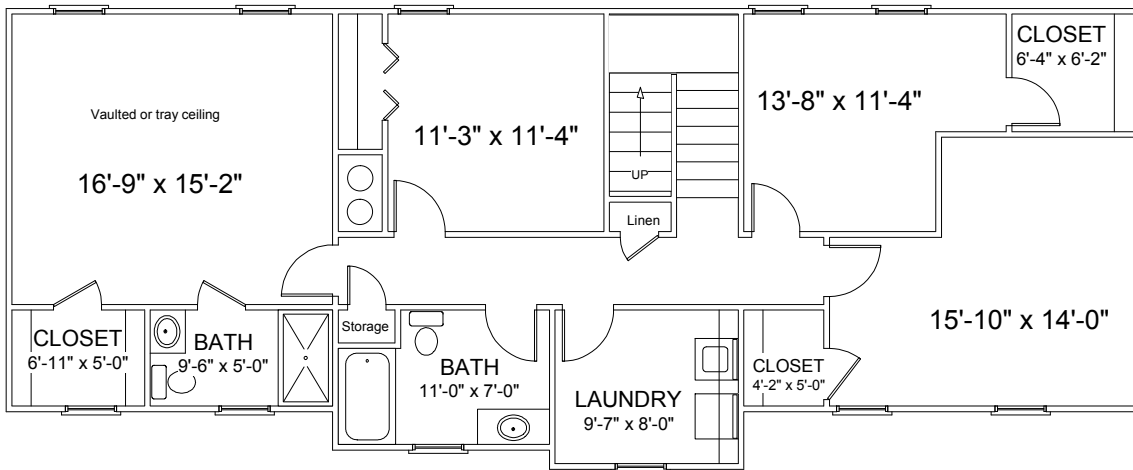

Beauvoir

LIVING AREA 2117 SQFT