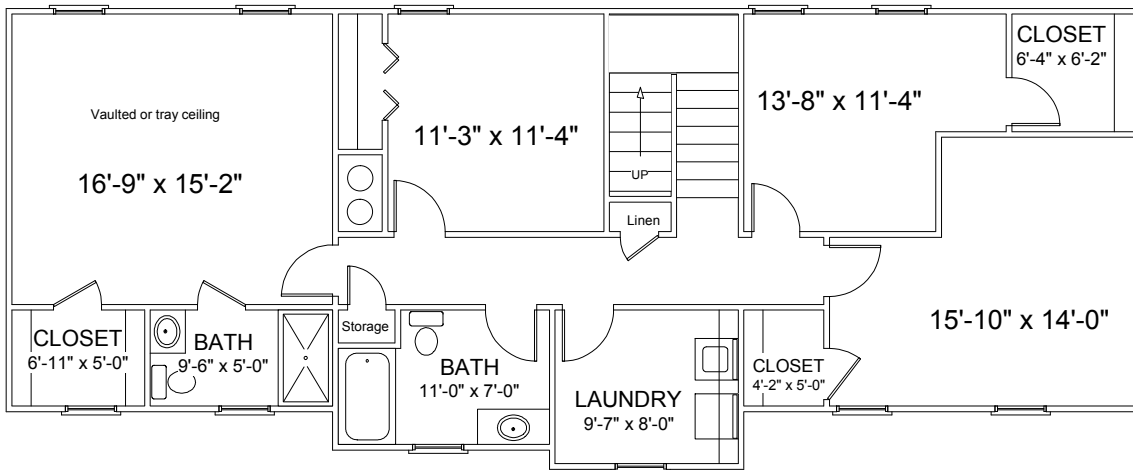

## Beauvoir

LIVING AREA 2117 SQFT