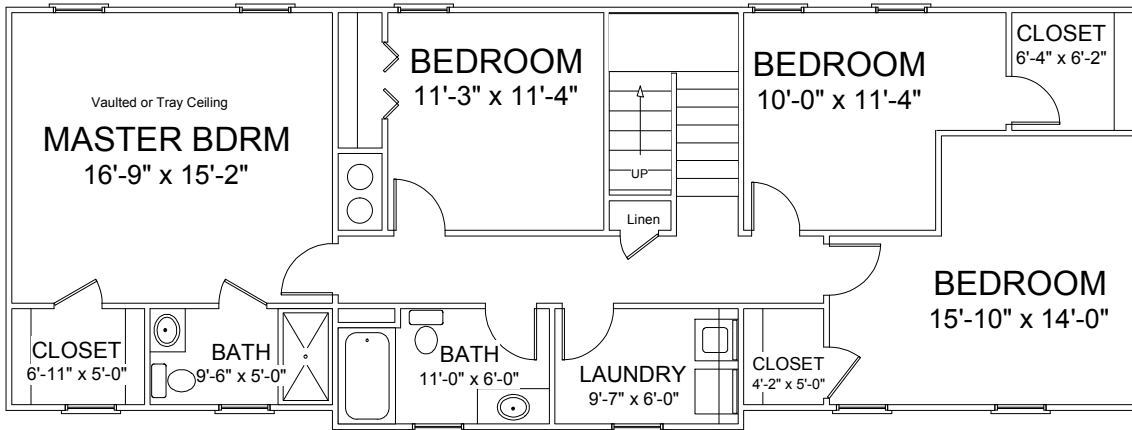

Bonnie

LIVING AREA 2085 SQFT