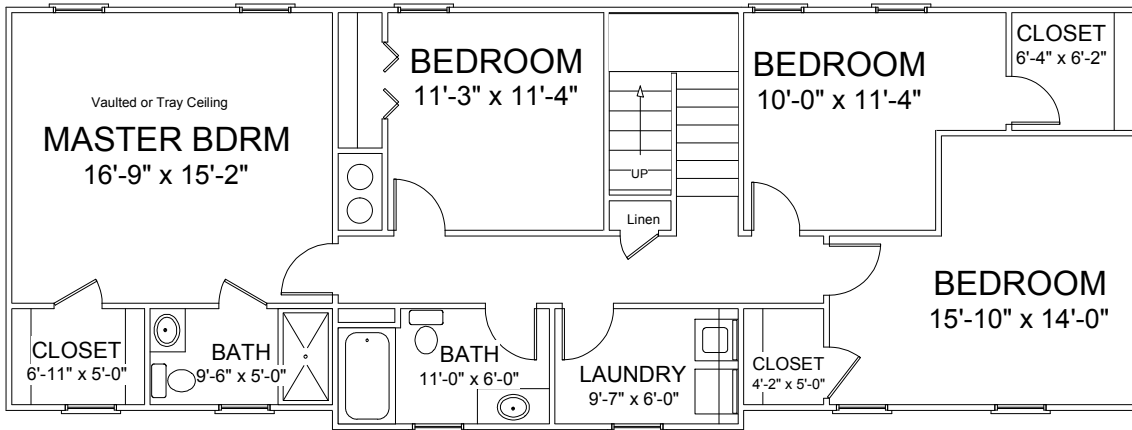

## Bonnie

LIVING AREA 2085 SQFT