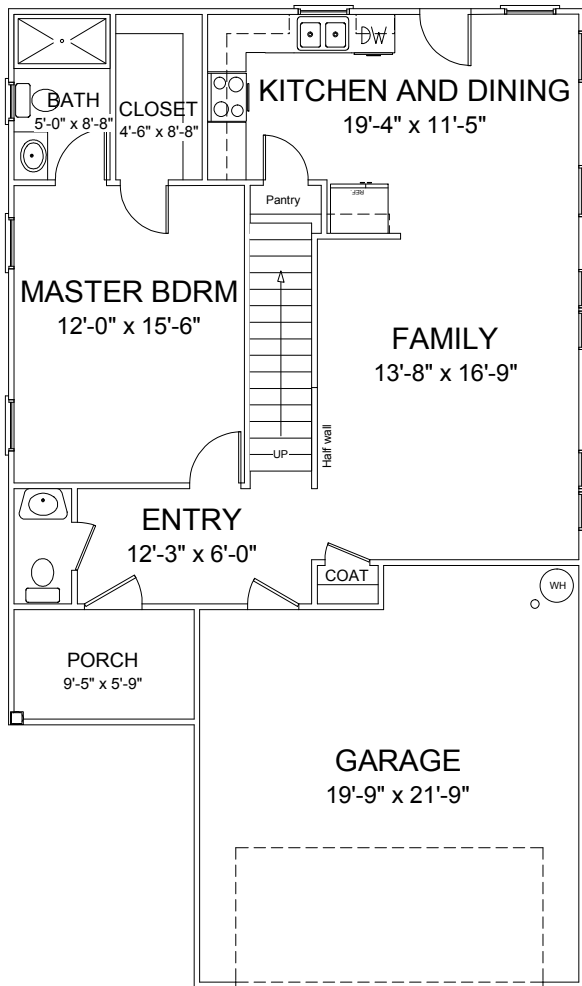

# Samantha 4 Bedroom- REVISED

TOTAL LIVING  
AREA 2146 SQFT