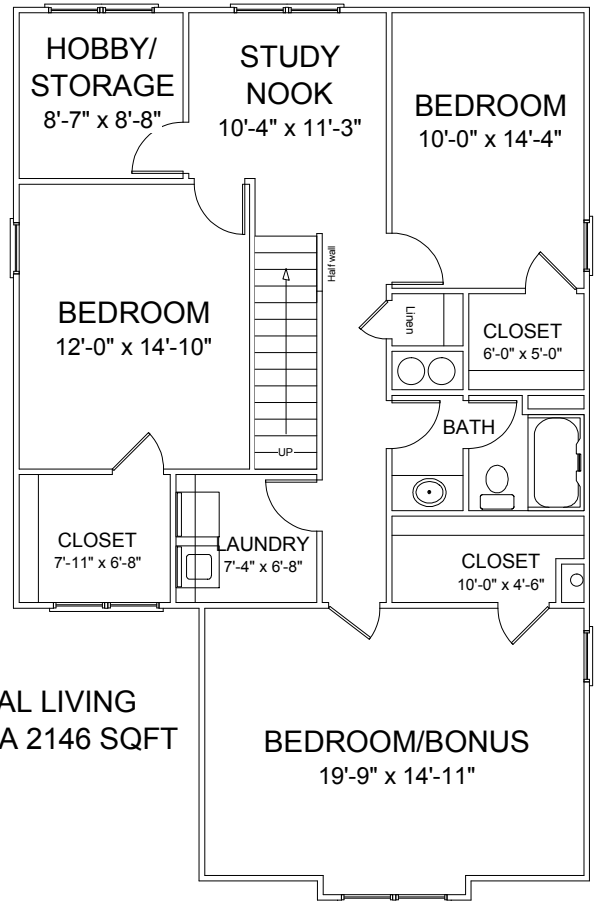

# Samantha 4 Bedroom- REVISED

TOTAL LIVING  
AREA 2146 SQFT